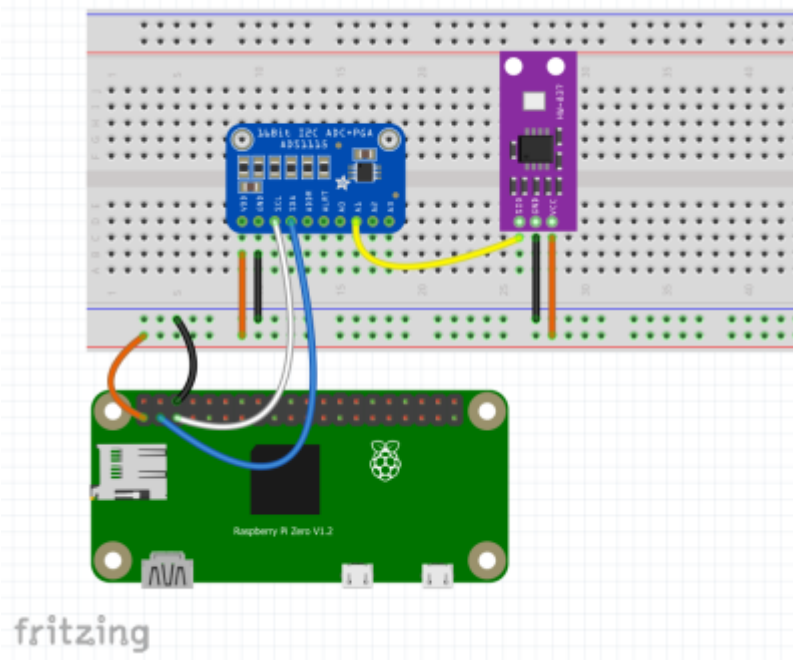

Einkaufsliste

Komponente	Preis	Bezugsquelle (Beispiel)
(Analog-Digital-Wandler ADS1115 - nur 1x notwendig für alle Sensoren!)	(6 EUR)	BerryBase
GUVA S12S UV-Sensor	7 EUR	Amazon
GESAMT	7 EUR	

Sensorauswahl

Datasheet:

<https://electropeak.com/learn/download/guva-s12sd-uv-detection-sensor-module-datasheet/>

Gehäuse

Zusammenbau

Montage und Anschluss

Software

LoxoneConfig

1)