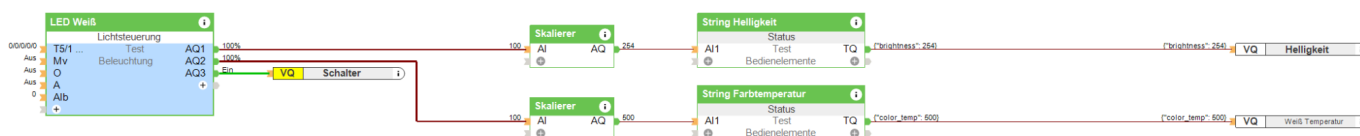

# LED Weiß

Template

[1262551569.xml](#)

Config erstellt mit der : [Public Beta](#)

[1262551570.loxone](#)

From: <https://wiki.loxberry.de/> - **LoxBerry Wiki - BEYOND THE LIMITS**

Permanent link: [https://wiki.loxberry.de/plugins/zigbee2mqtt\\_plugin/templates\\_fur\\_die\\_virtuellen\\_ausgange/led\\_weiss](https://wiki.loxberry.de/plugins/zigbee2mqtt_plugin/templates_fur_die_virtuellen_ausgange/led_weiss)